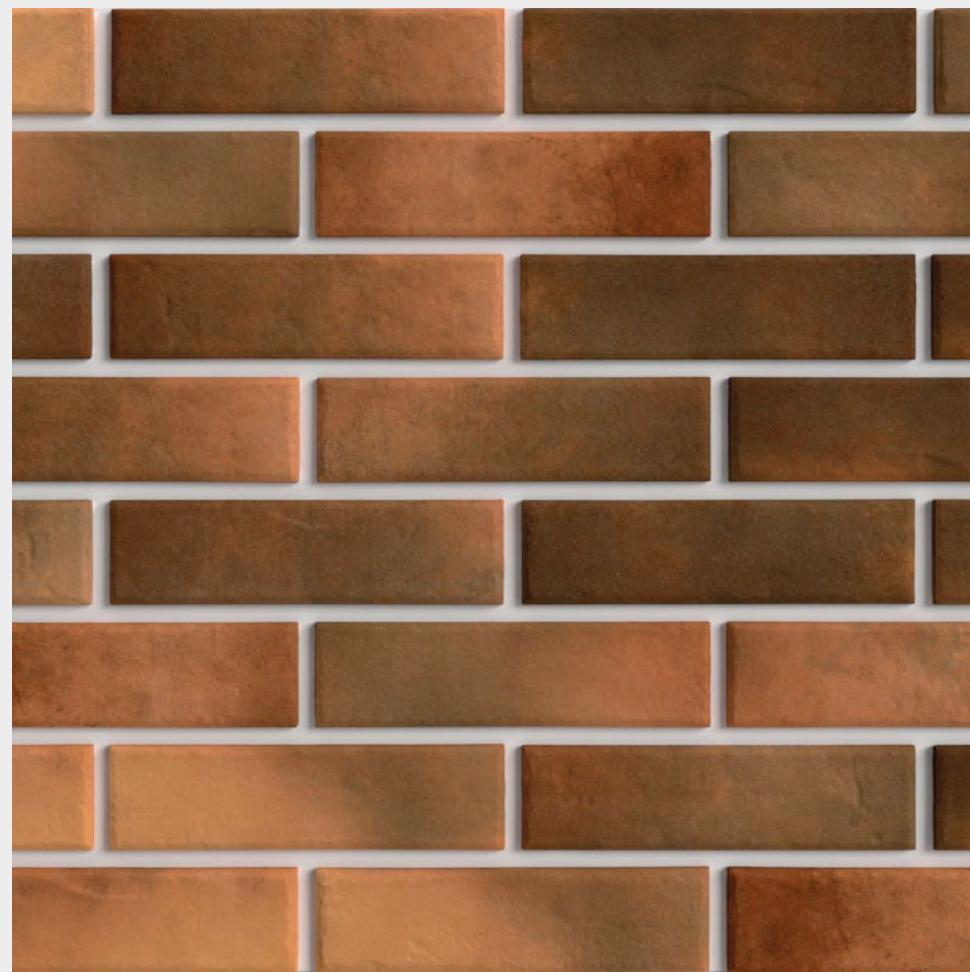

Retro Curry

Плитка BestPoint Retro Curry — это затененная плитка, сочетающая в себе оттенки от персикового до темно-коричневого. Дизайн был создан насыщенным и броским. Можно с уверенностью сказать, что эта модель прекрасно подойдет поклонникам индустриальных стилей.